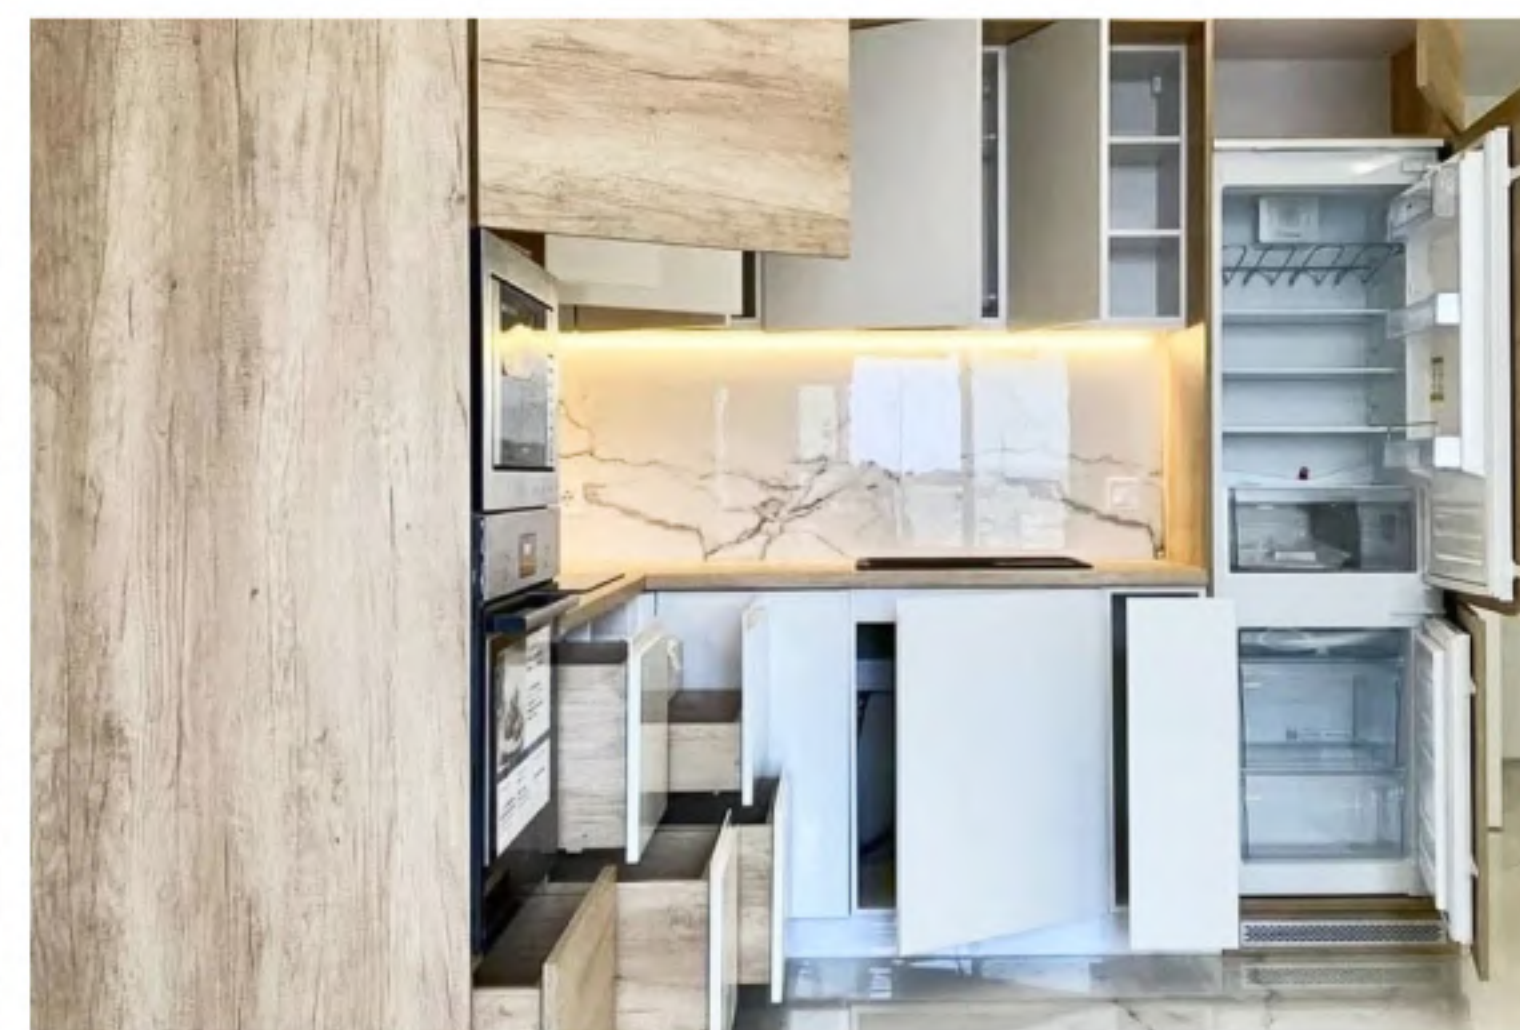

 +7 996 265-47-66

МОДЕЛЬ 682

Размеры 2400 x 2600 мм

Стандарт от 440 000 руб

Рассчитайте стоимость модели
по вашим размерам в Whatsapp:

 **+7 996 265-47-66**

МОДЕЛЬ 526

Размеры 2650 x 2600 мм