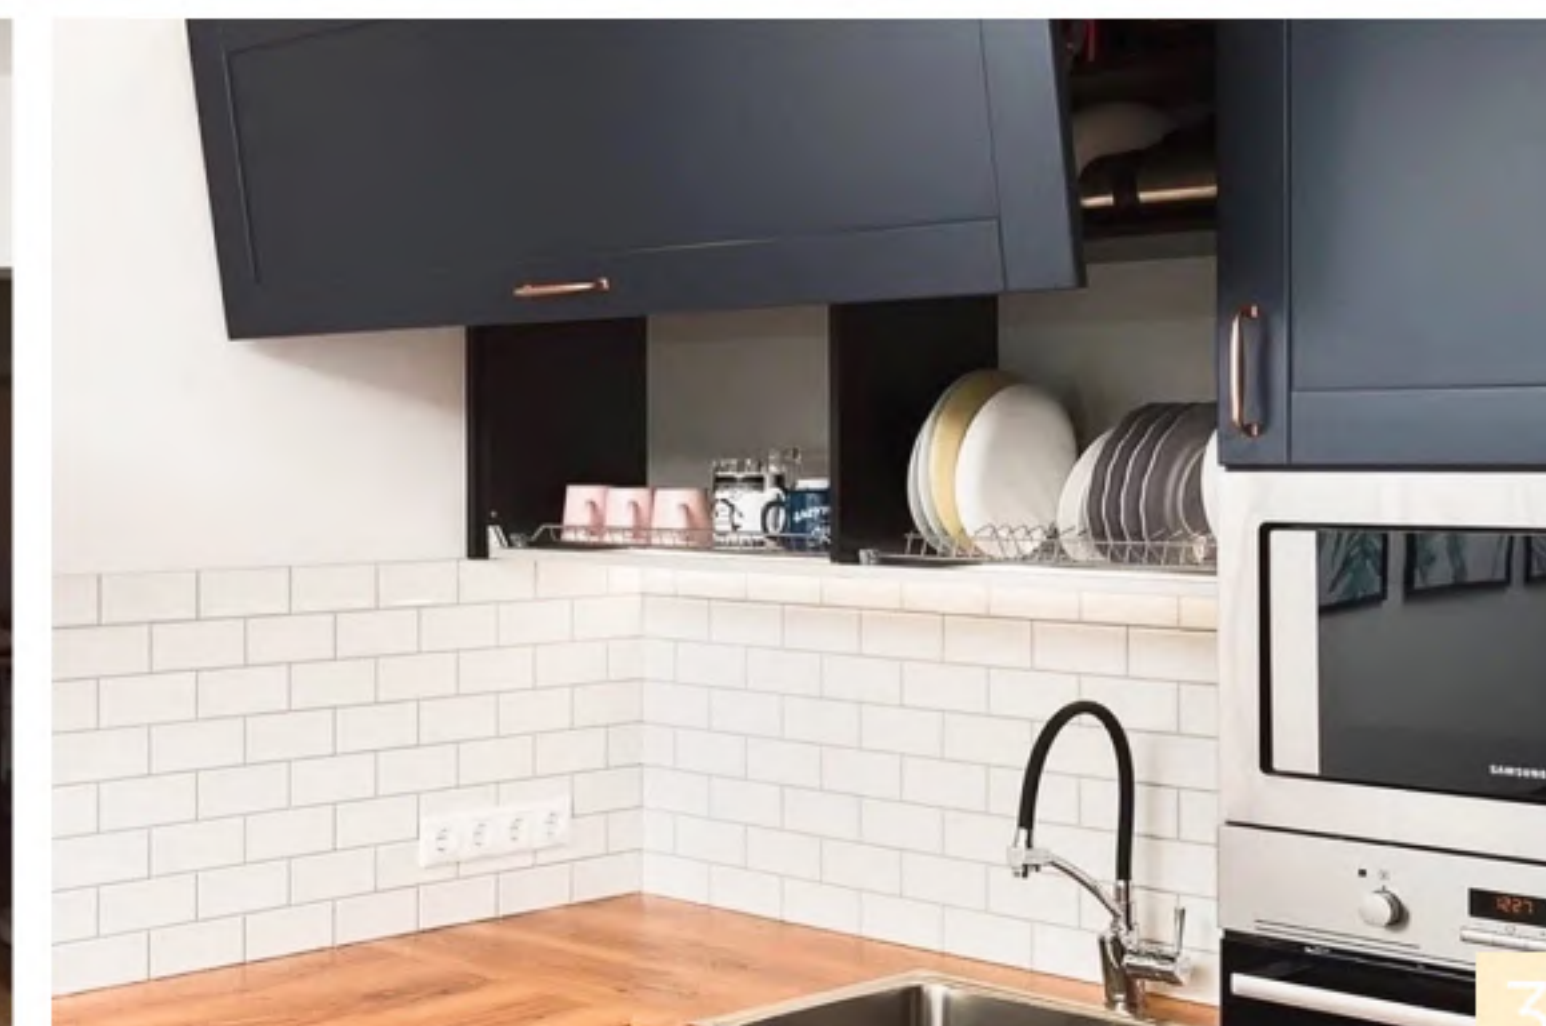

МОДЕЛЬ 667

Размеры ..... 2300 x 2000 мм

Стандарт ..... от 370 000 руб

Рассчитайте стоимость модели
по вашим размерам в Whatsapp:

+7 996 265-47-66