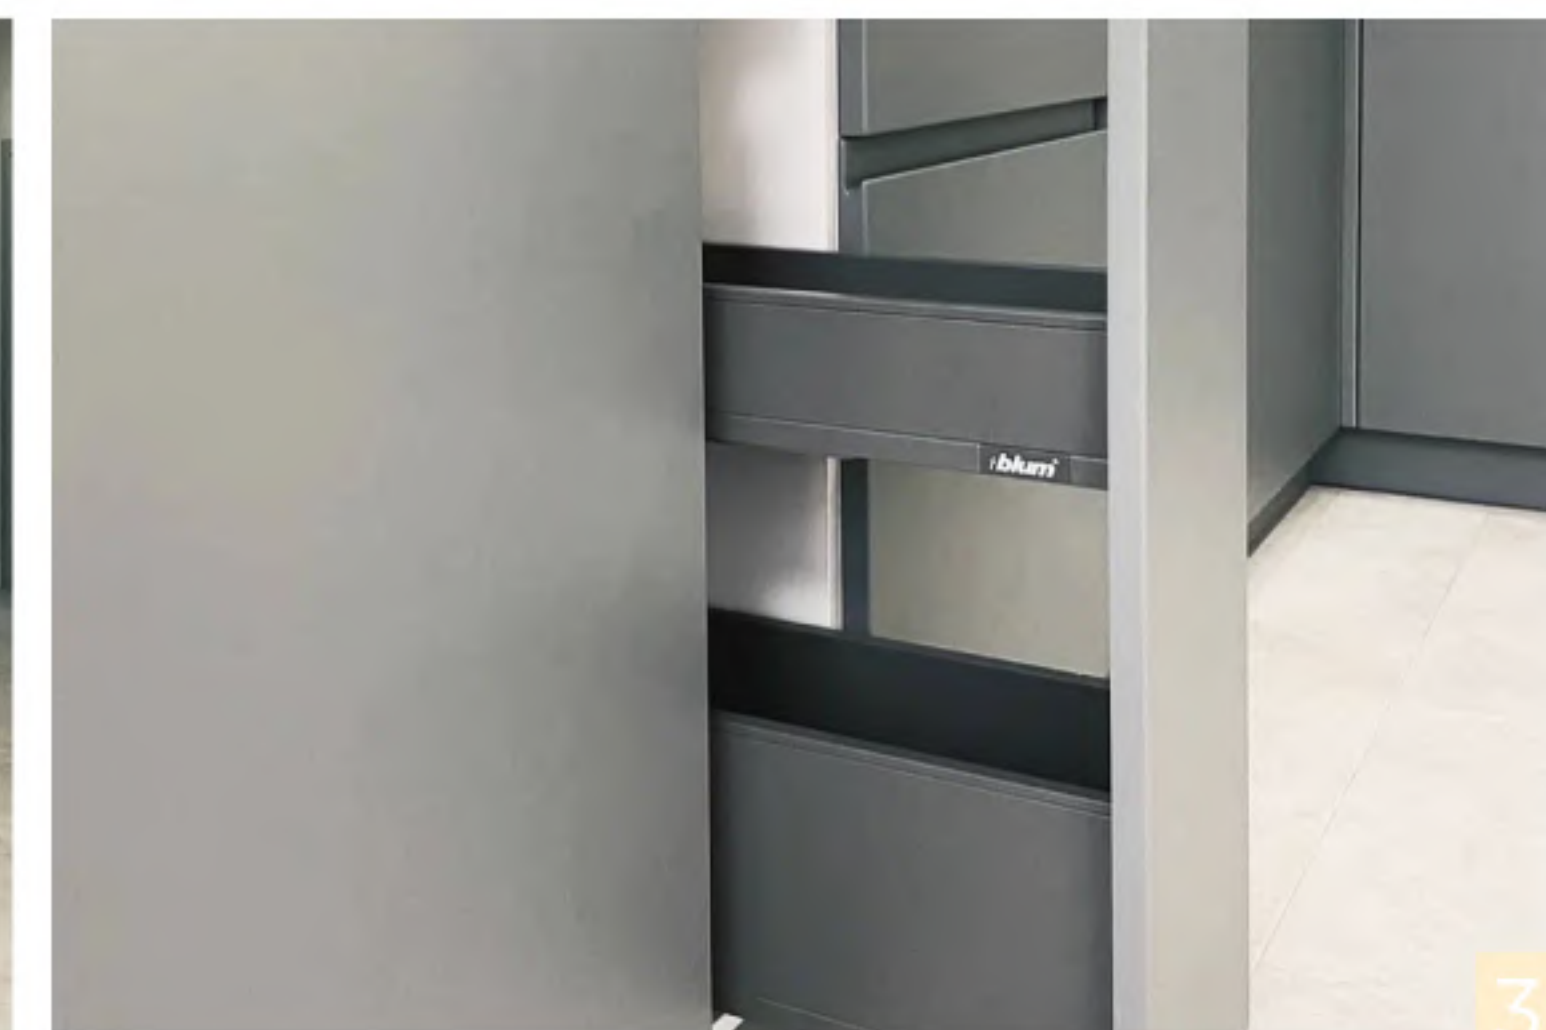

МОДЕЛЬ 679

Размеры ..... 2900 x 2300 мм

Стандарт ..... от 460 000 руб

Рассчитайте стоимость модели
по вашим размерам в Whatsapp:

+7 996 265-47-66