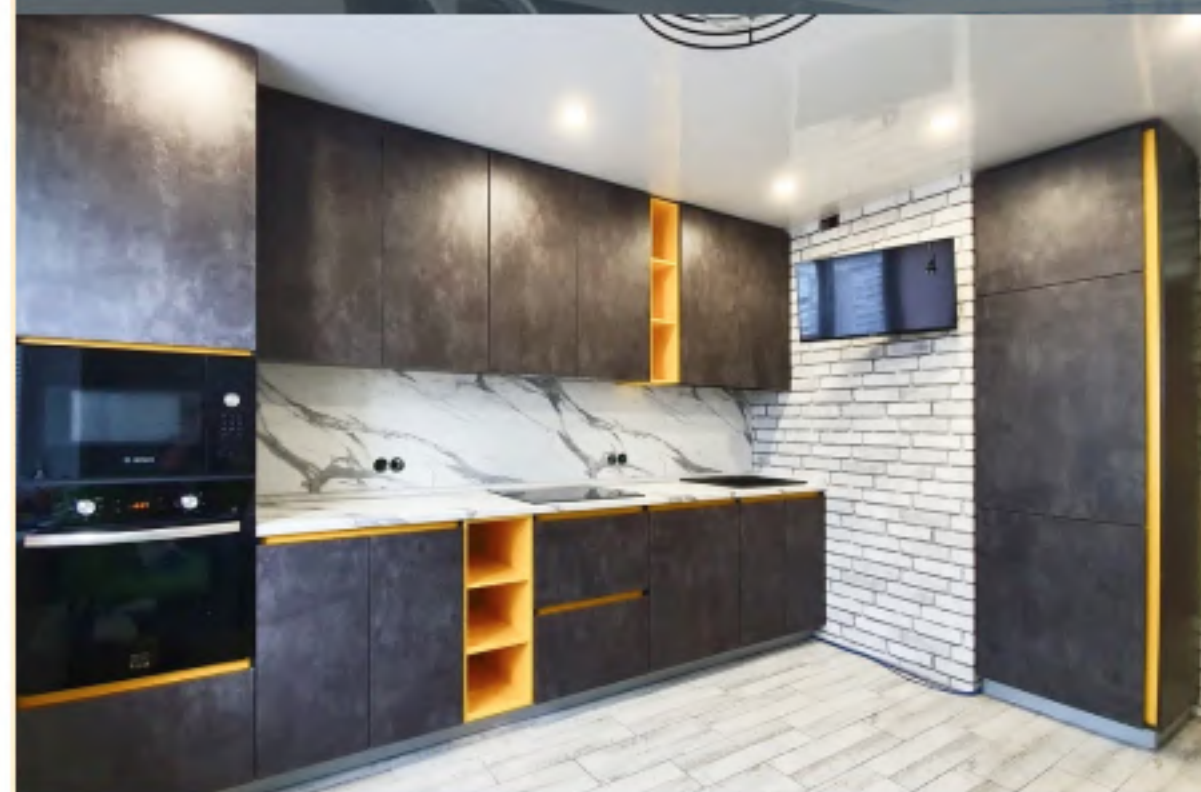

СИ

Интерьер

Каталог кухонь на заказ

МОДЕЛЬ 585

Размеры 3350 мм

Стандарт от 335 000 руб

Рассчитайте стоимость модели
по вашим размерам в Whatsapp:

 +7 996 265-47-66