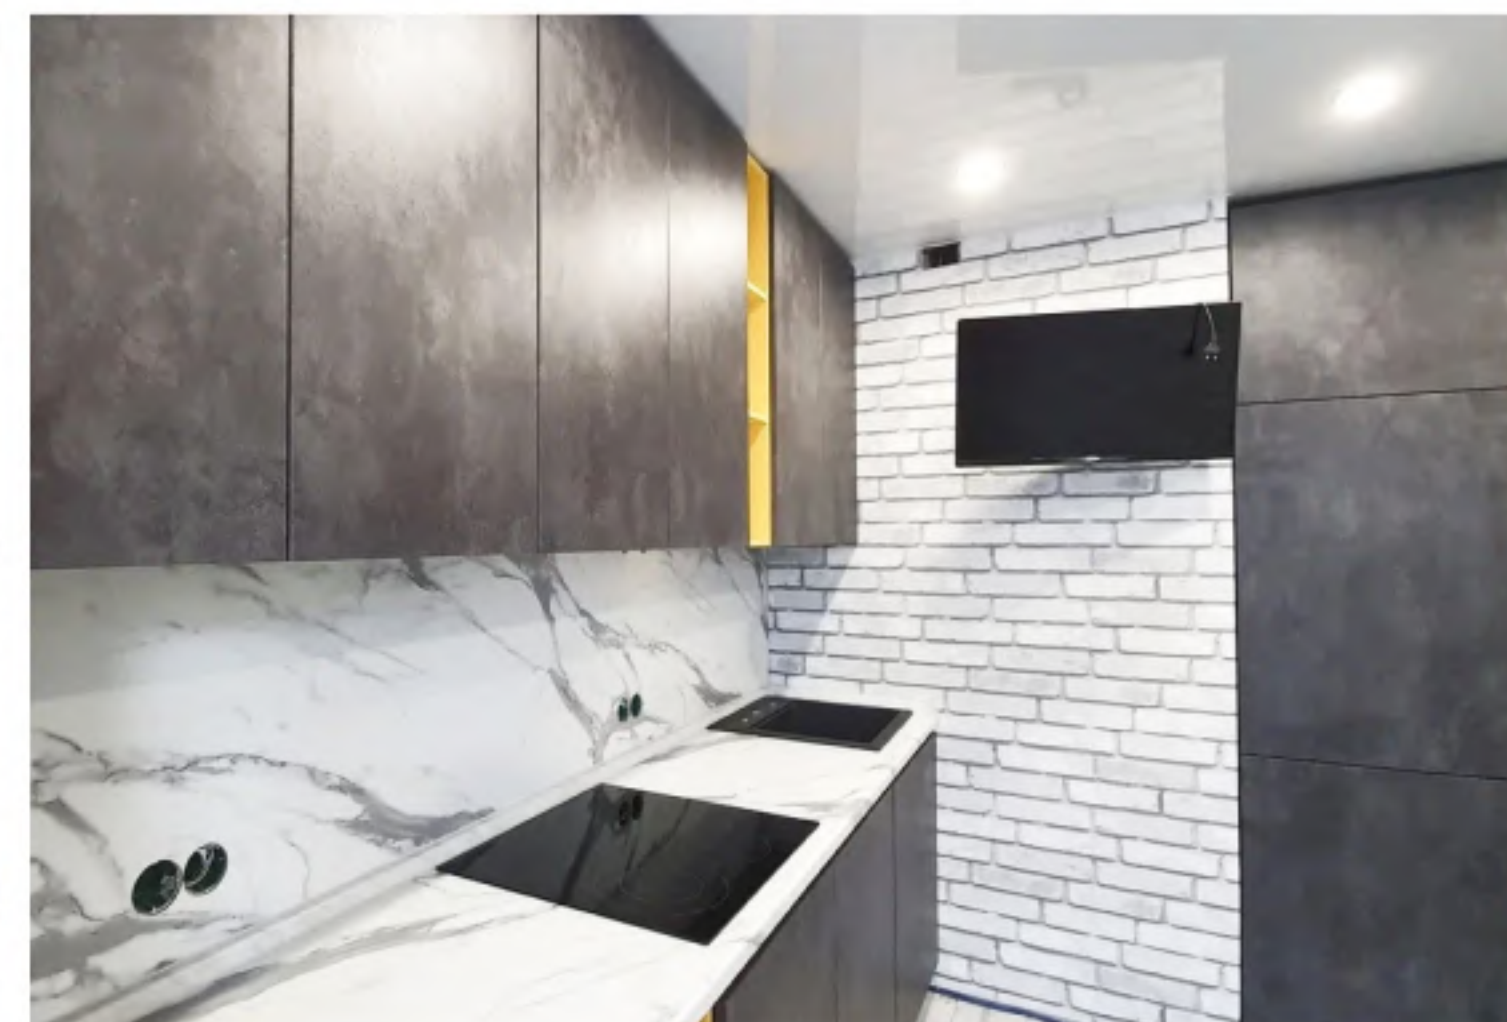

МОДЕЛЬ 536

Размеры ..... 3500 мм

Стандарт ..... от 350 000 руб

Рассчитайте стоимость модели
по вашим размерам в Whatsapp:

+7 996 265-47-66