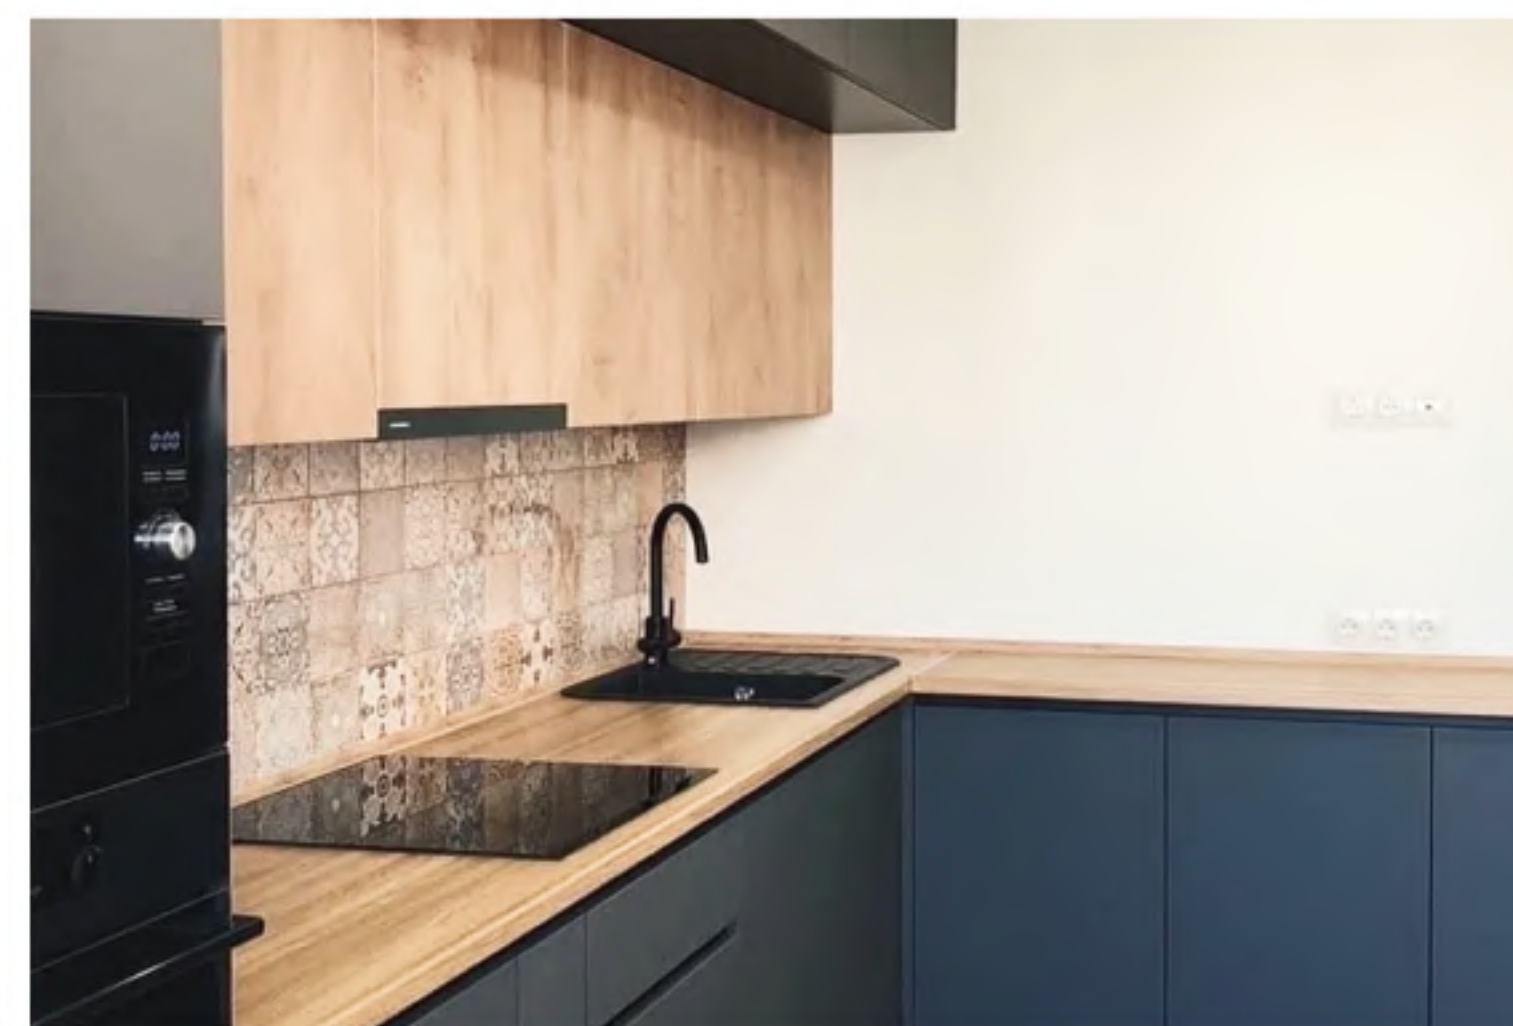

 +7 996 265-47-66

МОДЕЛЬ 676

Размеры 3600 x 1800 мм

Стандарт от 480 000 руб

Рассчитайте стоимость модели
по вашим размерам в Whatsapp:

 +7 996 265-47-66

МОДЕЛЬ 677

Размеры 2000 x 2400 x 2000 мм