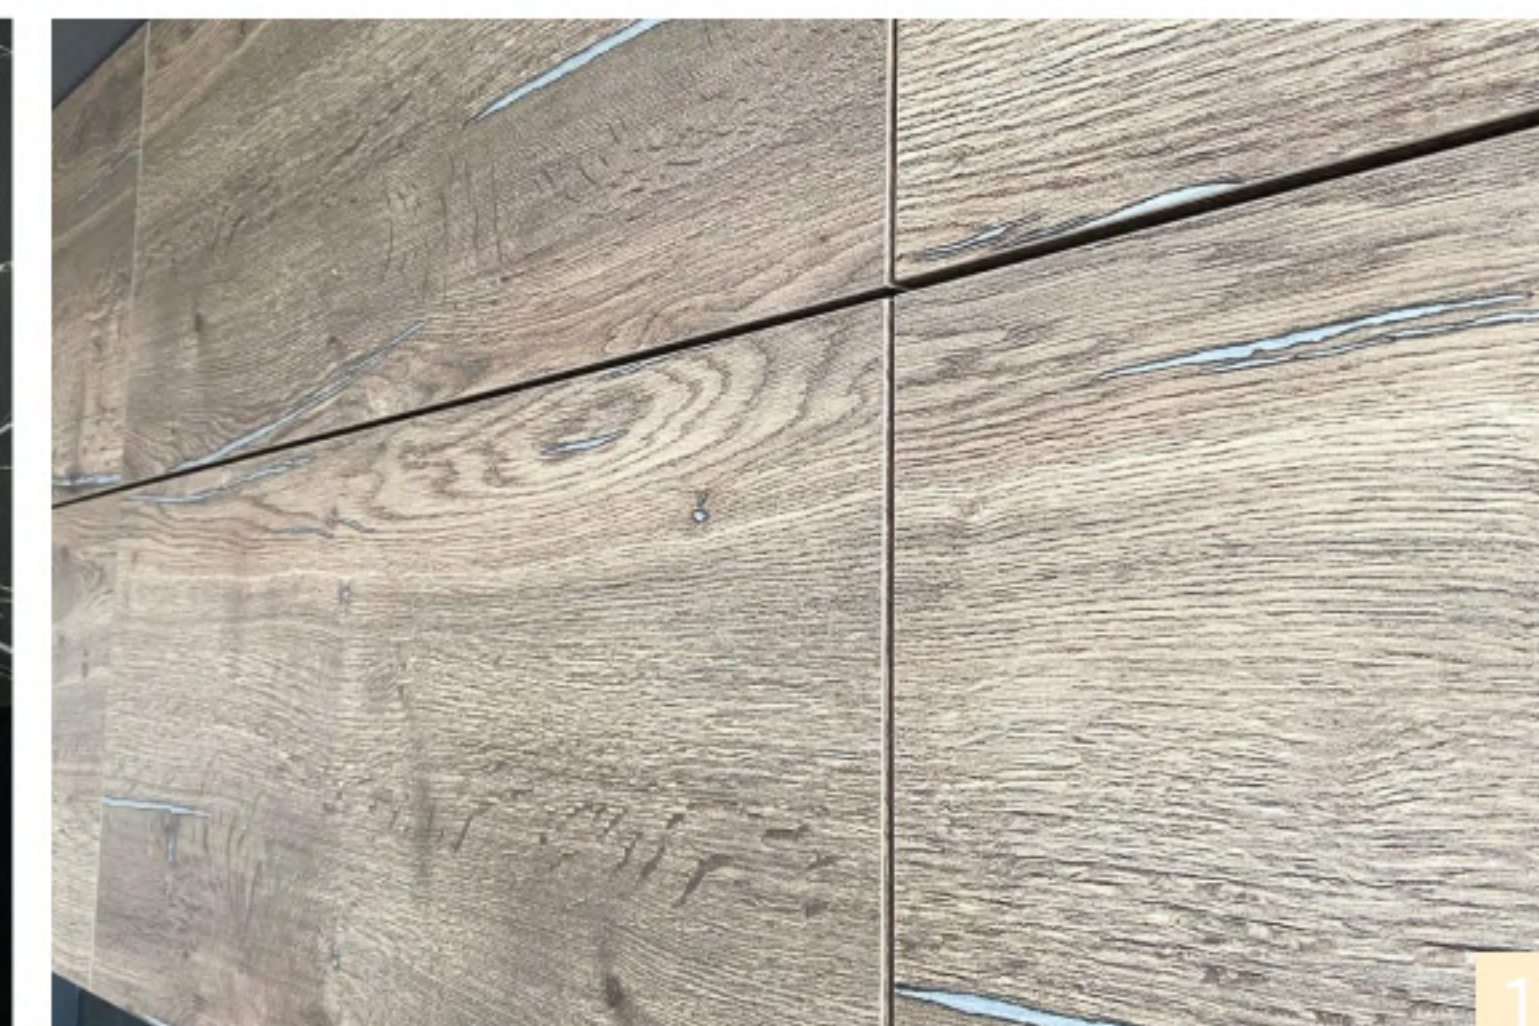

МОДЕЛЬ 762

Размеры ..... 1700 x 3300 мм

Стандарт ..... от 440 000 руб

Рассчитайте стоимость модели
по вашим размерам в Whatsapp:

+7 996 265-47-66