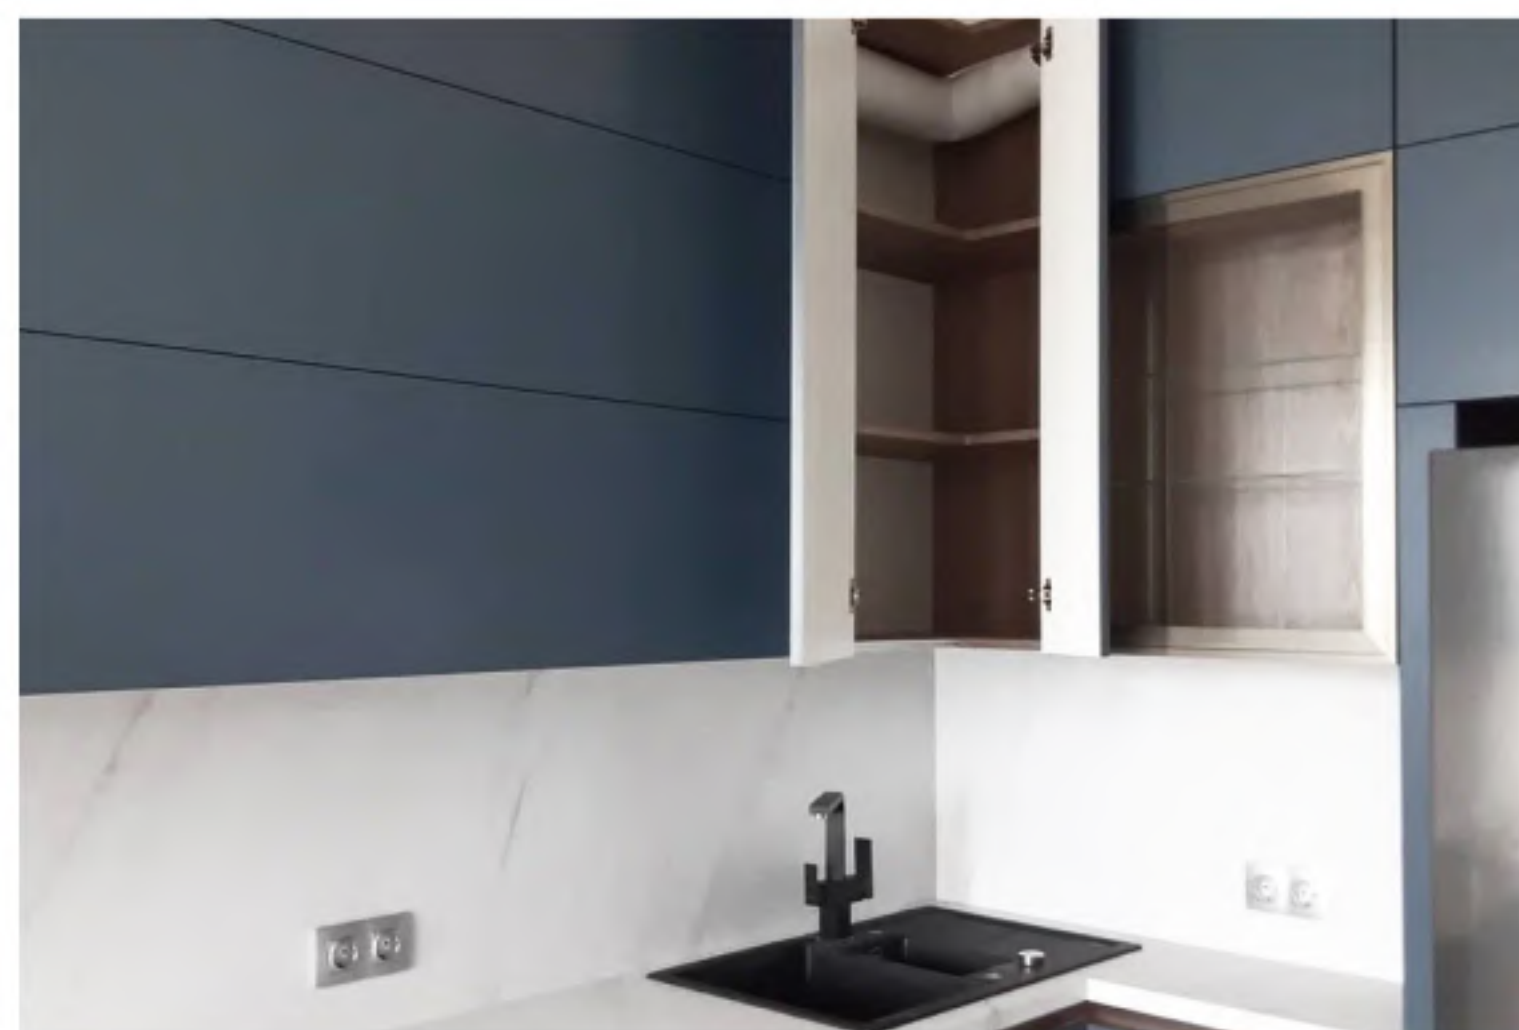

МОДЕЛЬ 647

Размеры ..... 3600 x 2300 мм

Стандарт ..... от 530 000 руб

Рассчитайте стоимость модели
по вашим размерам в Whatsapp:

[+7 996 265-47-66](https://wa.me/79962654766)