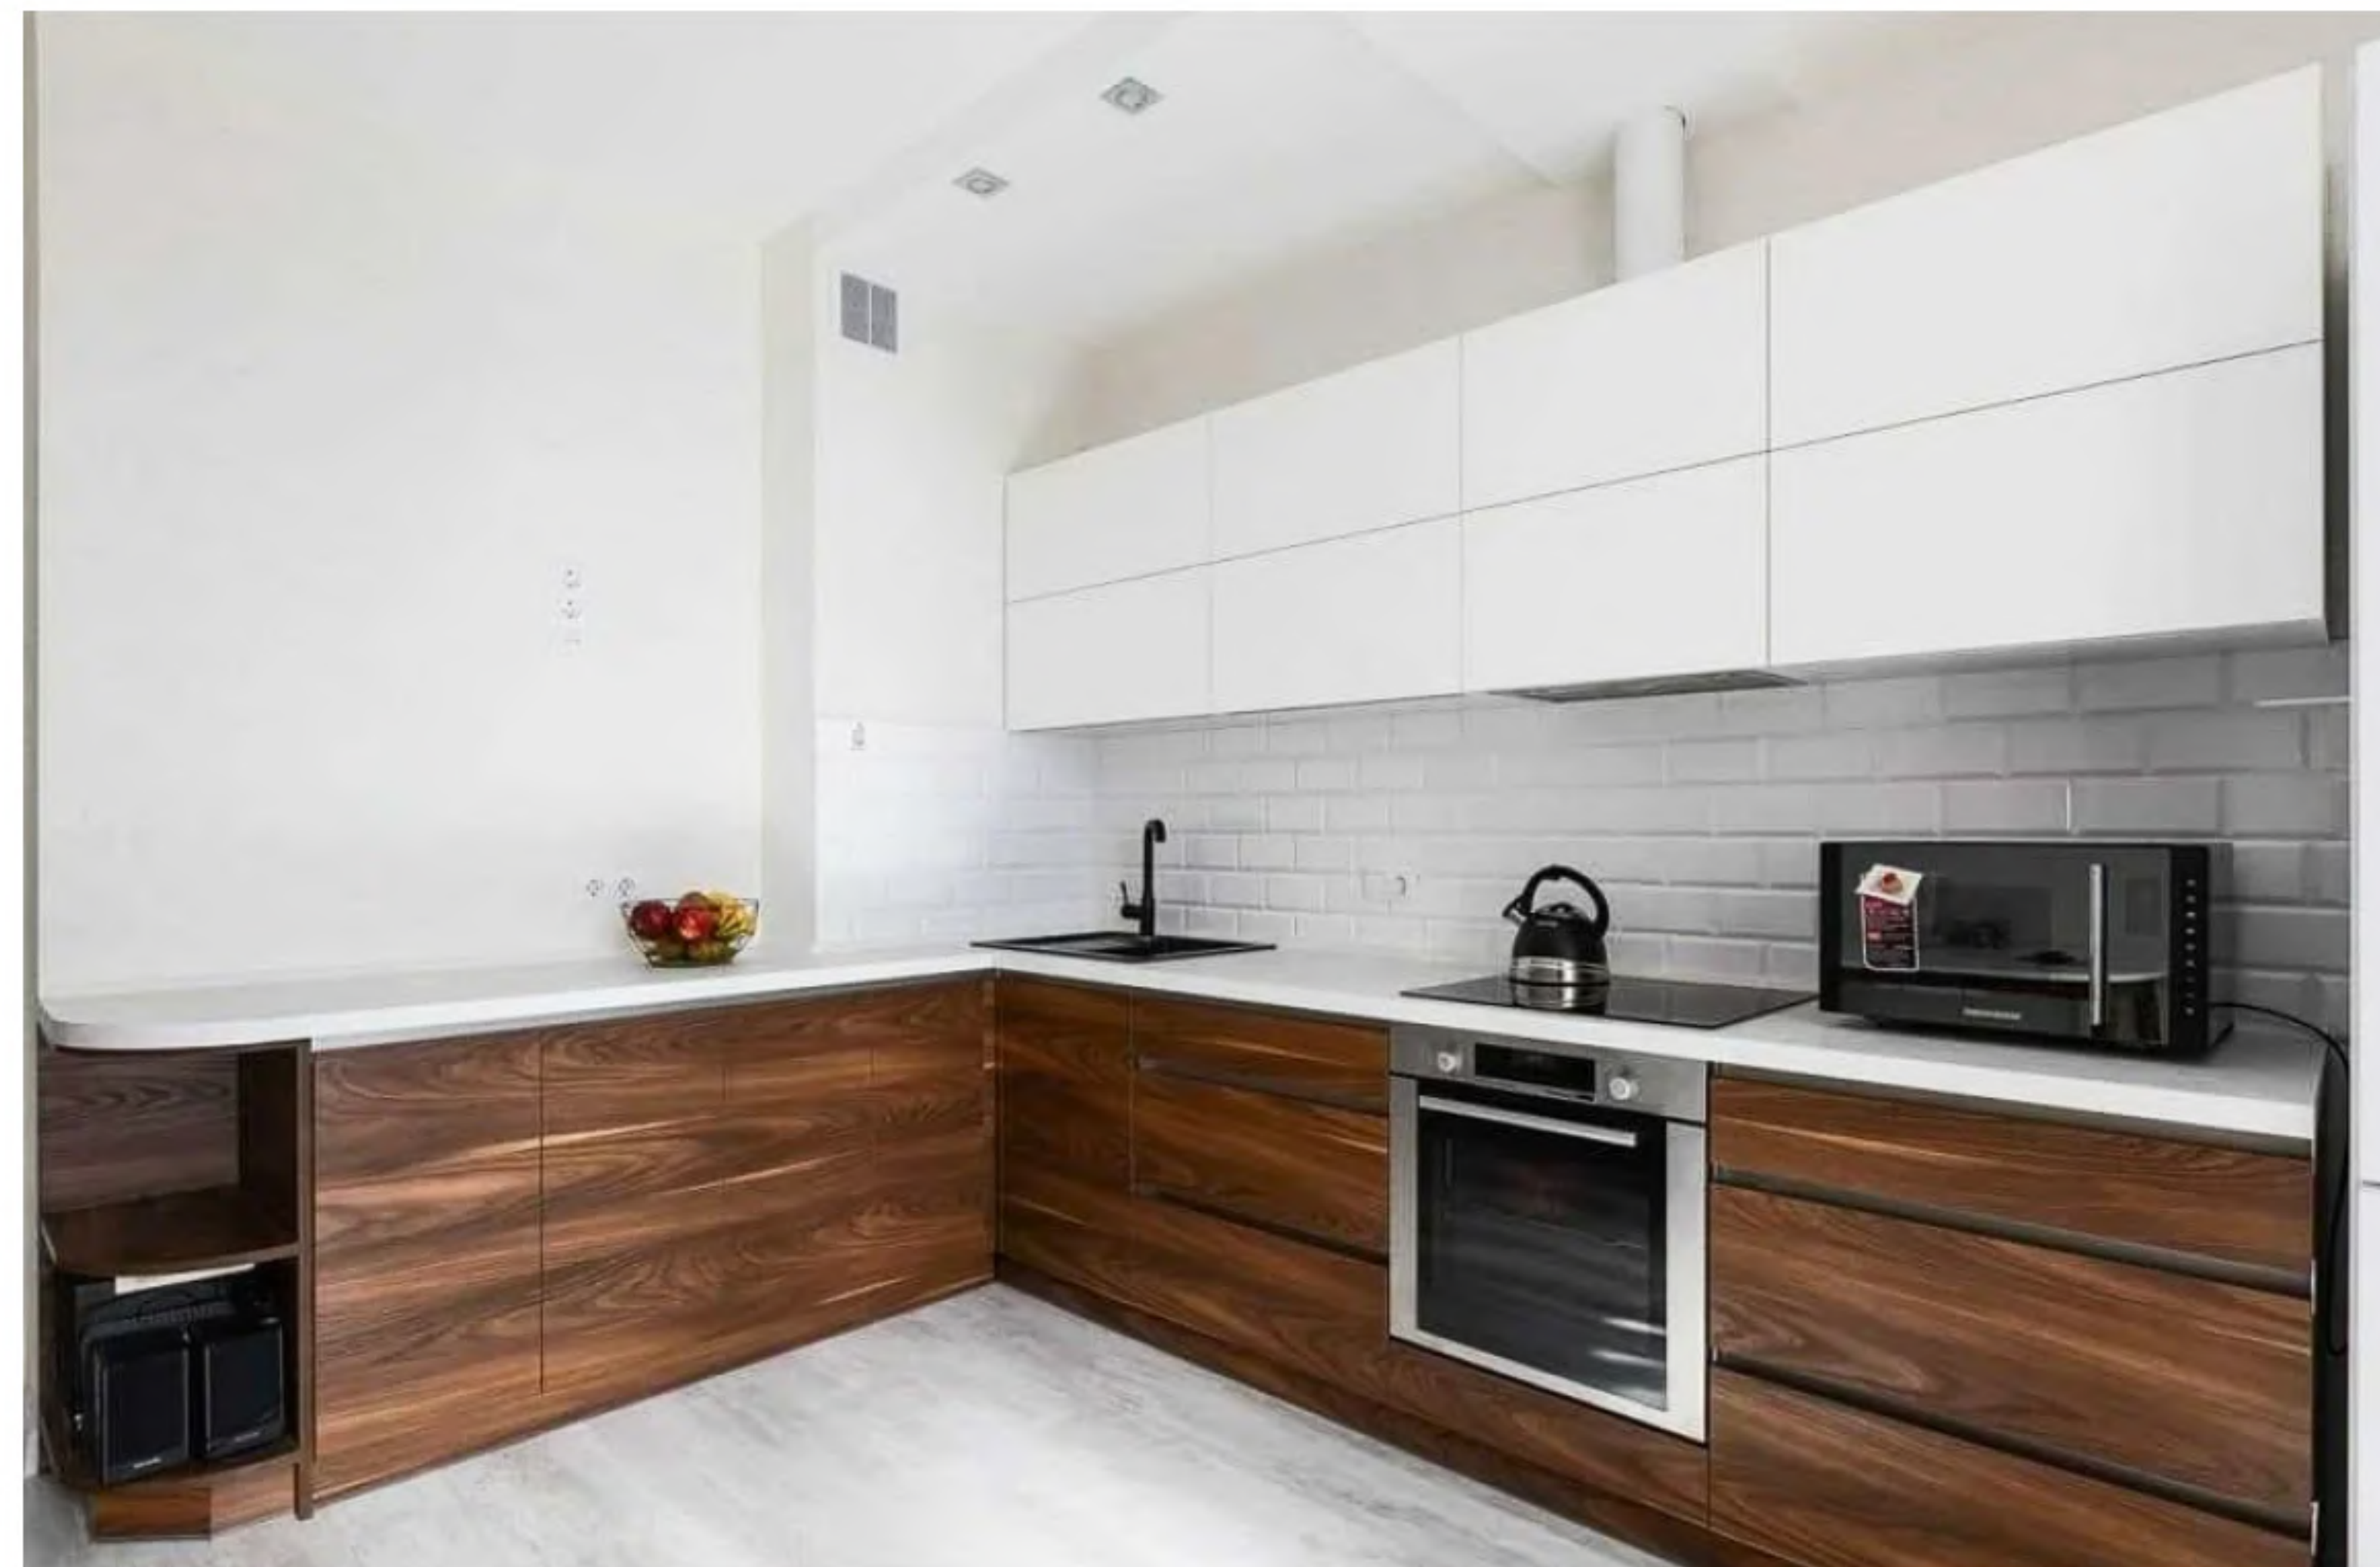

МОДЕЛЬ 635

Размеры ..... 2000 x 2400 мм

Стандарт ..... от 380 000 руб

Рассчитайте стоимость модели
по вашим размерам в Whatsapp:

+7 996 265-47-66