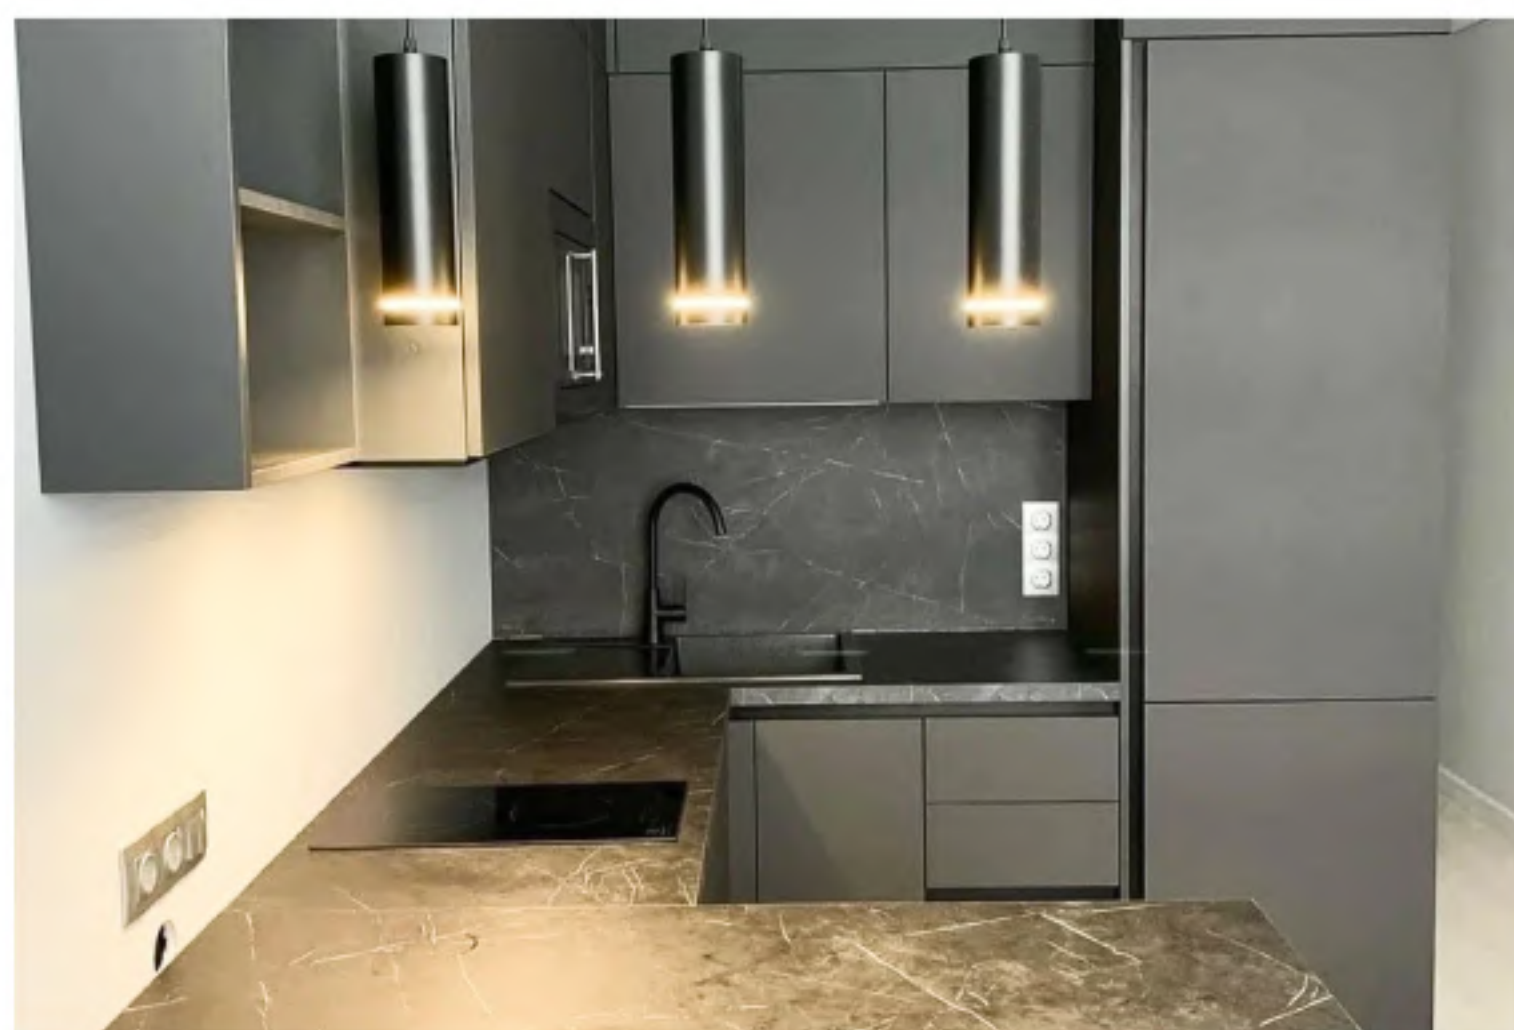

МОДЕЛЬ 677

Размеры ..... 2000 x 2400 x 2000 мм

Стандарт ..... от 520 000 руб

Рассчитайте стоимость модели
по вашим размерам в Whatsapp:

+7 996 265-47-66