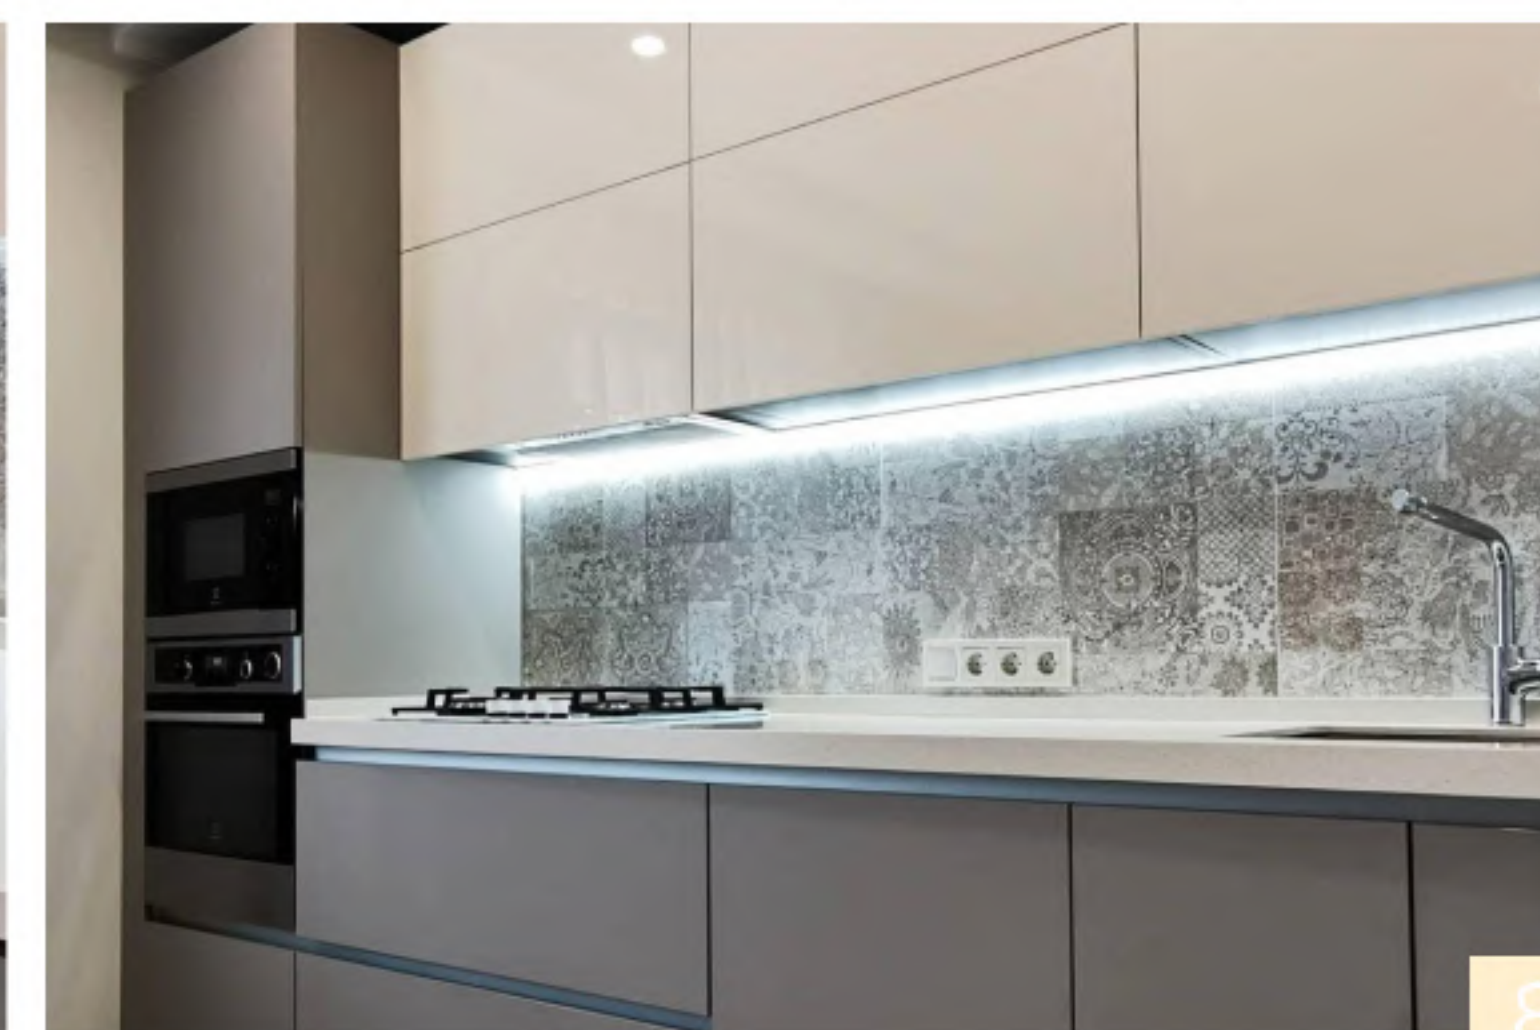

Рассчитайте стоимость модели
по вашим размерам в Whatsapp:

 +7 996 265-47-66

МОДЕЛЬ 772

Размеры 3000 мм
Стандарт от 300 000 руб

Рассчитайте стоимость модели
по вашим размерам в Whatsapp:

 **+7 996 265-47-66**