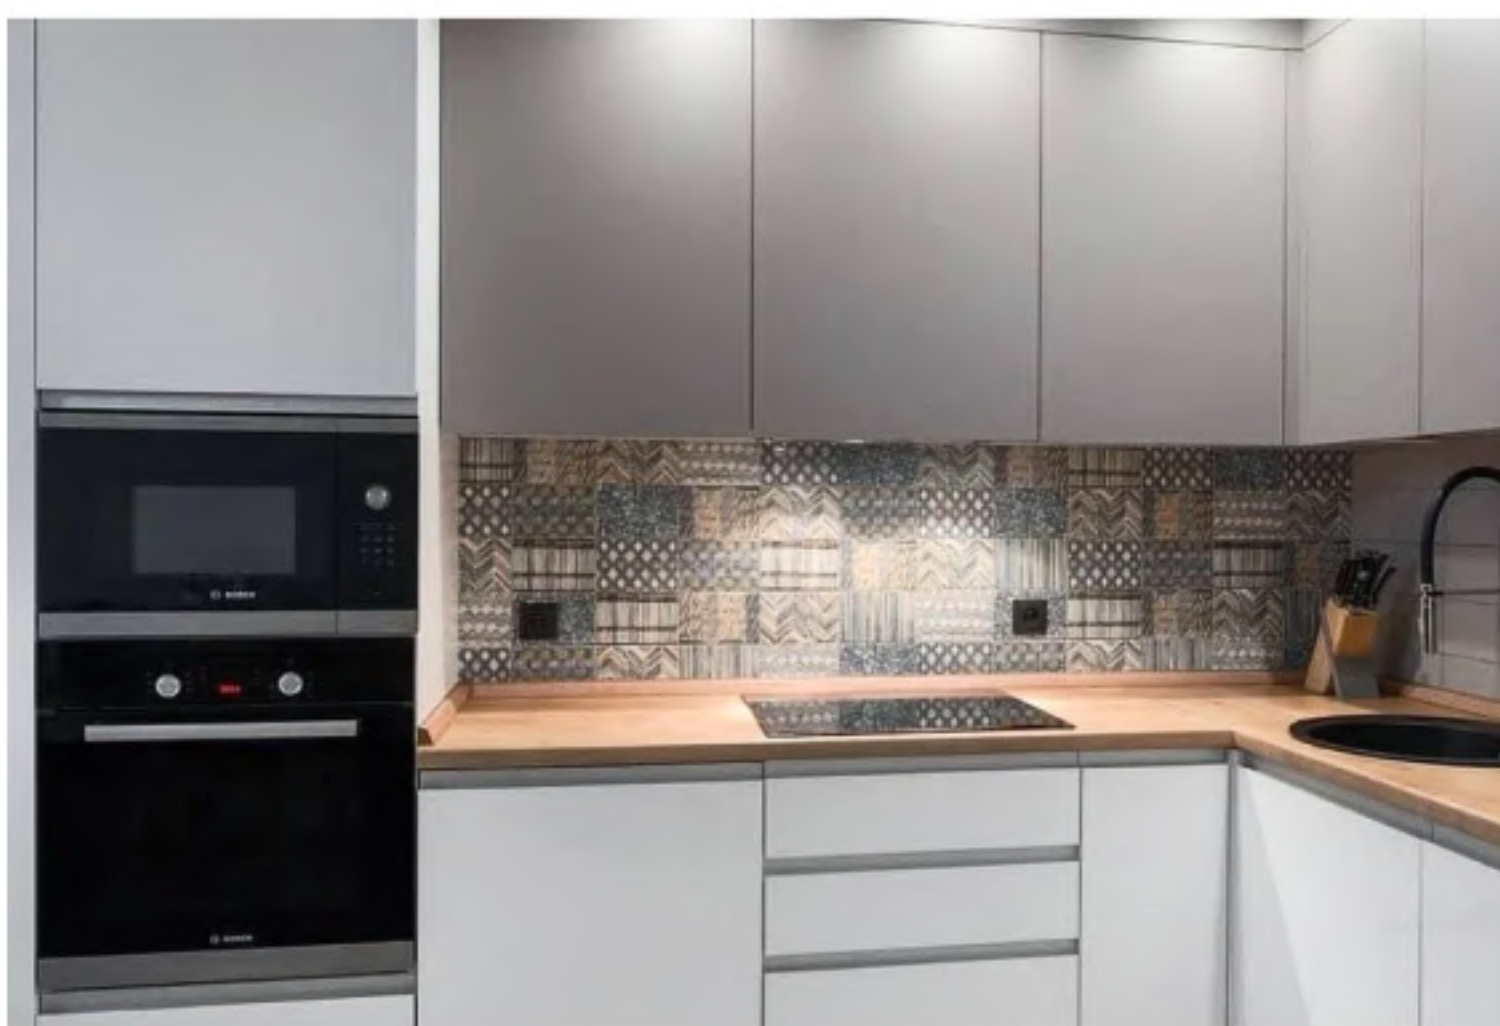

МОДЕЛЬ 637

Размеры ..... 2800 x 2600 мм

Стандарт ..... от 480 000 руб

Рассчитайте стоимость модели
по вашим размерам в Whatsapp:

+7 996 265-47-66