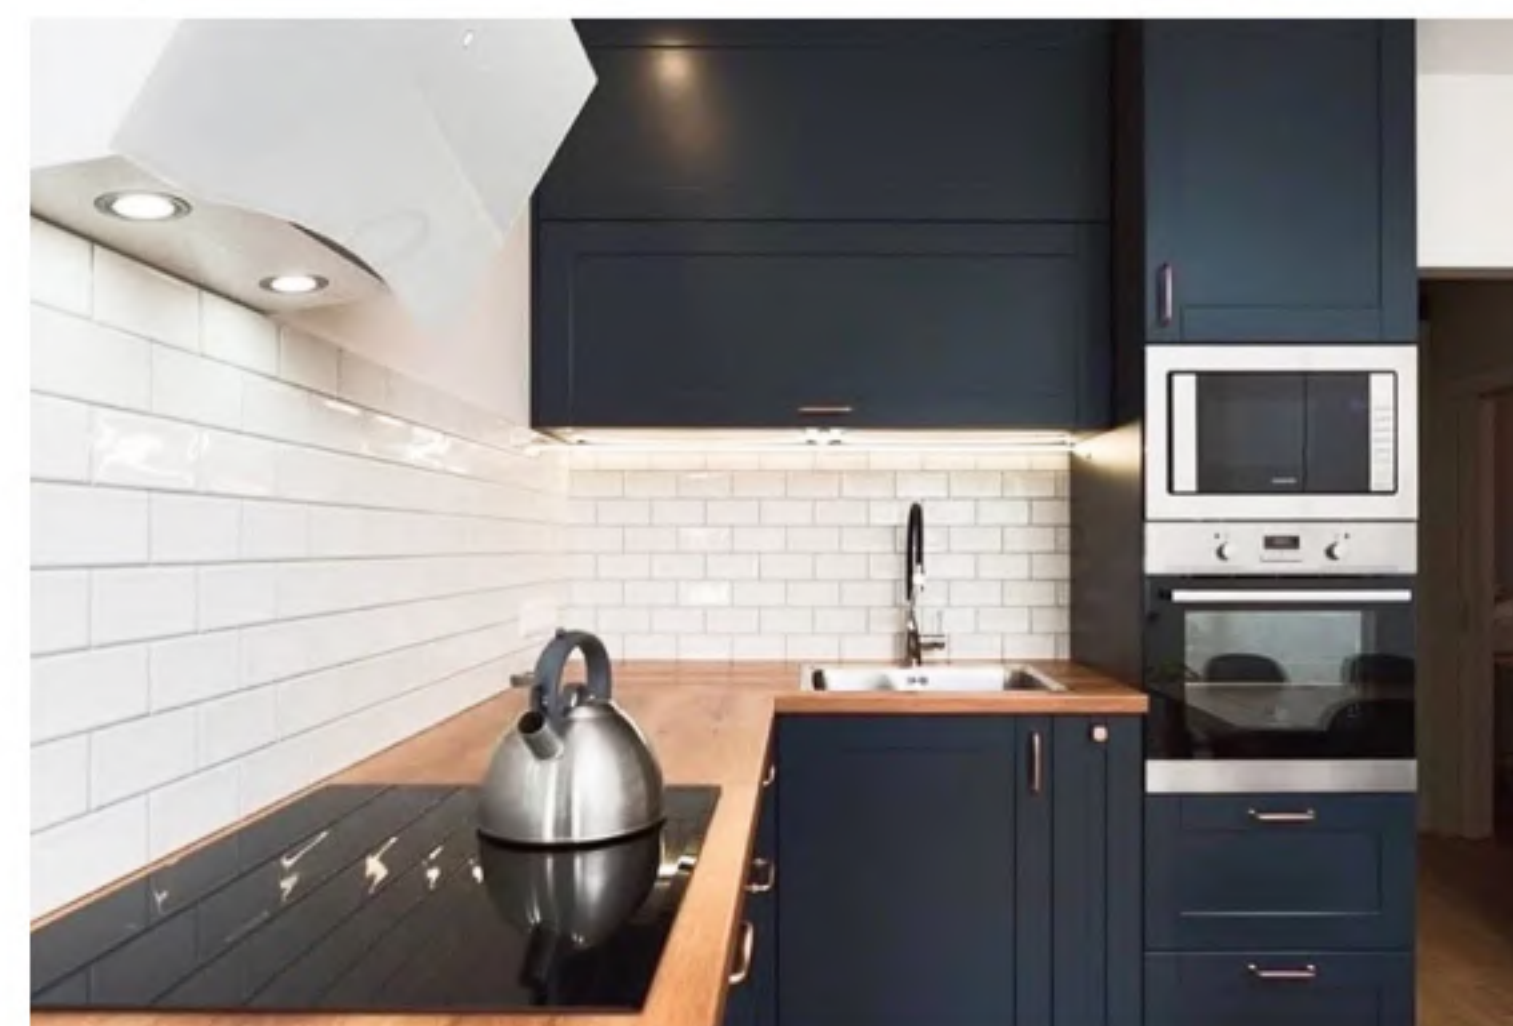

МОДЕЛЬ 667

Размеры ..... 2300 x 2000 мм

Стандарт ..... от 370 000 руб

Рассчитайте стоимость модели
по вашим размерам в Whatsapp:

+7 996 265-47-66