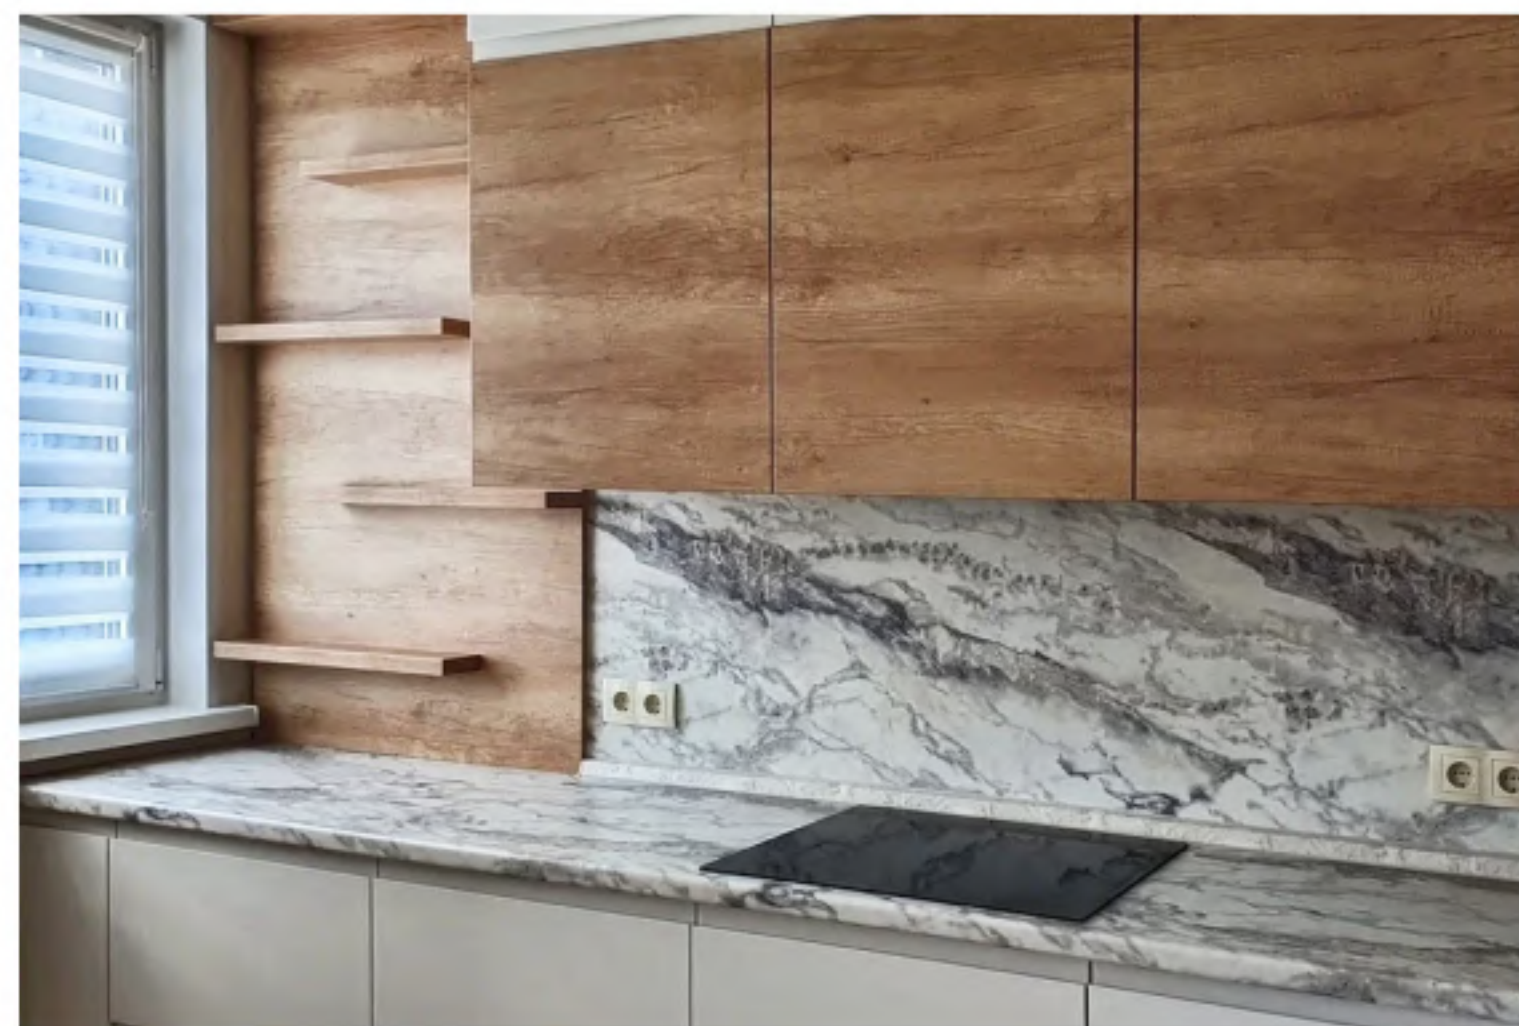

МОДЕЛЬ 526

Размеры ..... 2650 x 2600 мм

Стандарт ..... от 465 000 руб

Рассчитайте стоимость модели
по вашим размерам в Whatsapp:

+7 996 265-47-66