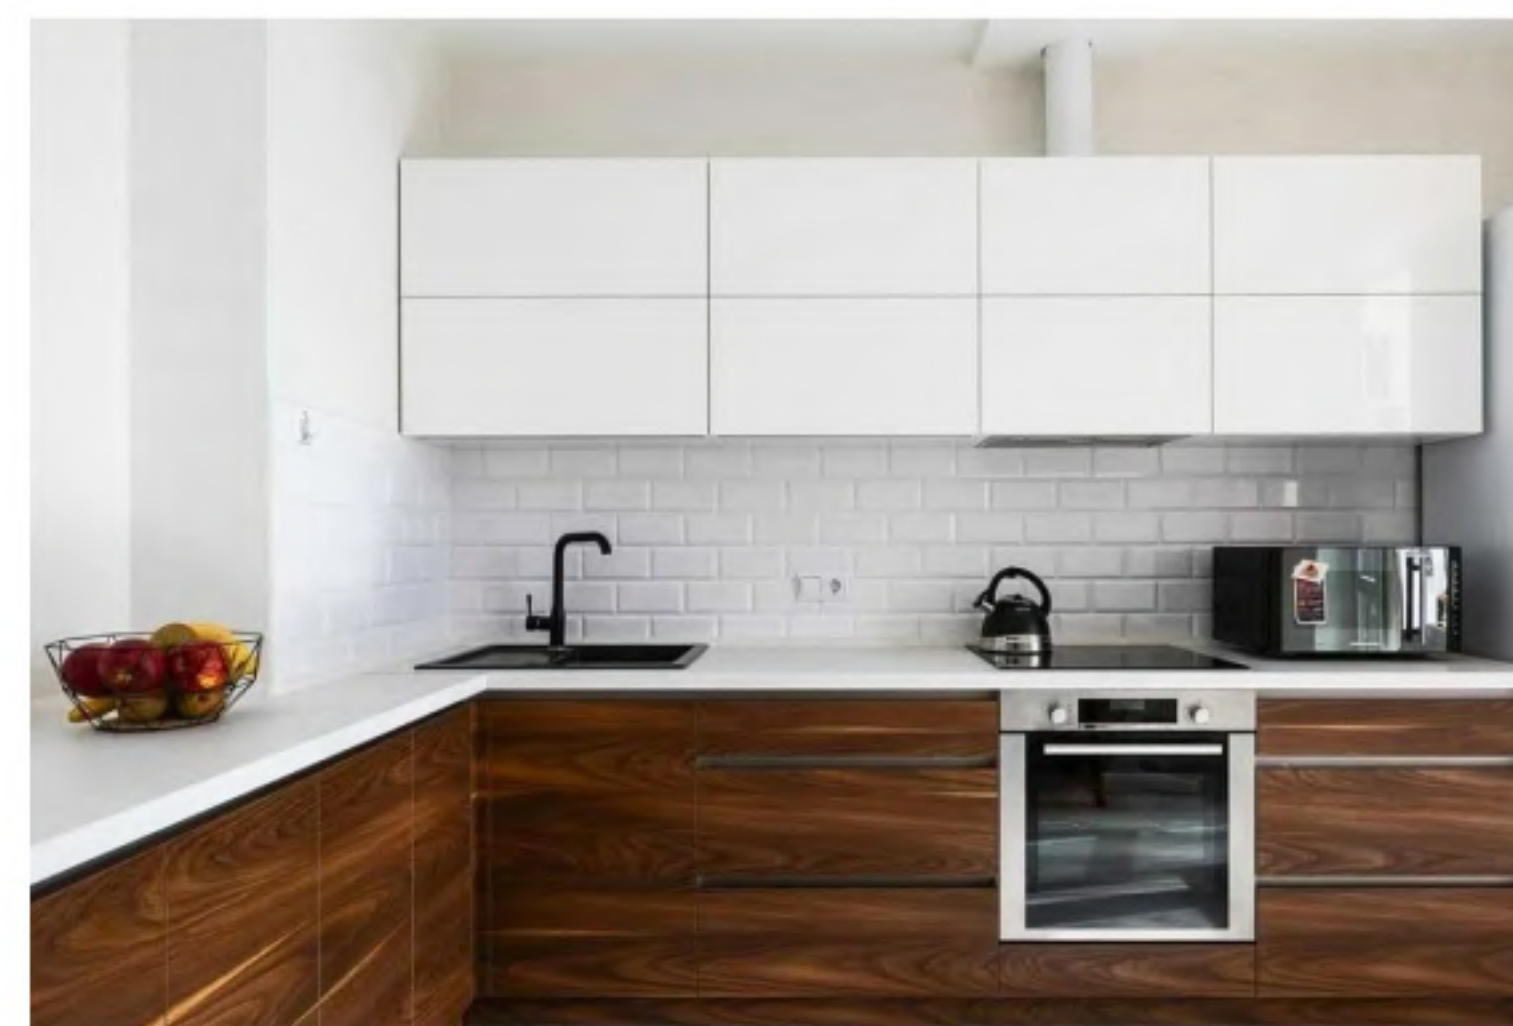

МОДЕЛЬ 635

Размеры ..... 2000 x 2400 мм

Стандарт ..... от 380 000 руб

Рассчитайте стоимость модели
по вашим размерам в Whatsapp:

+7 996 265-47-66