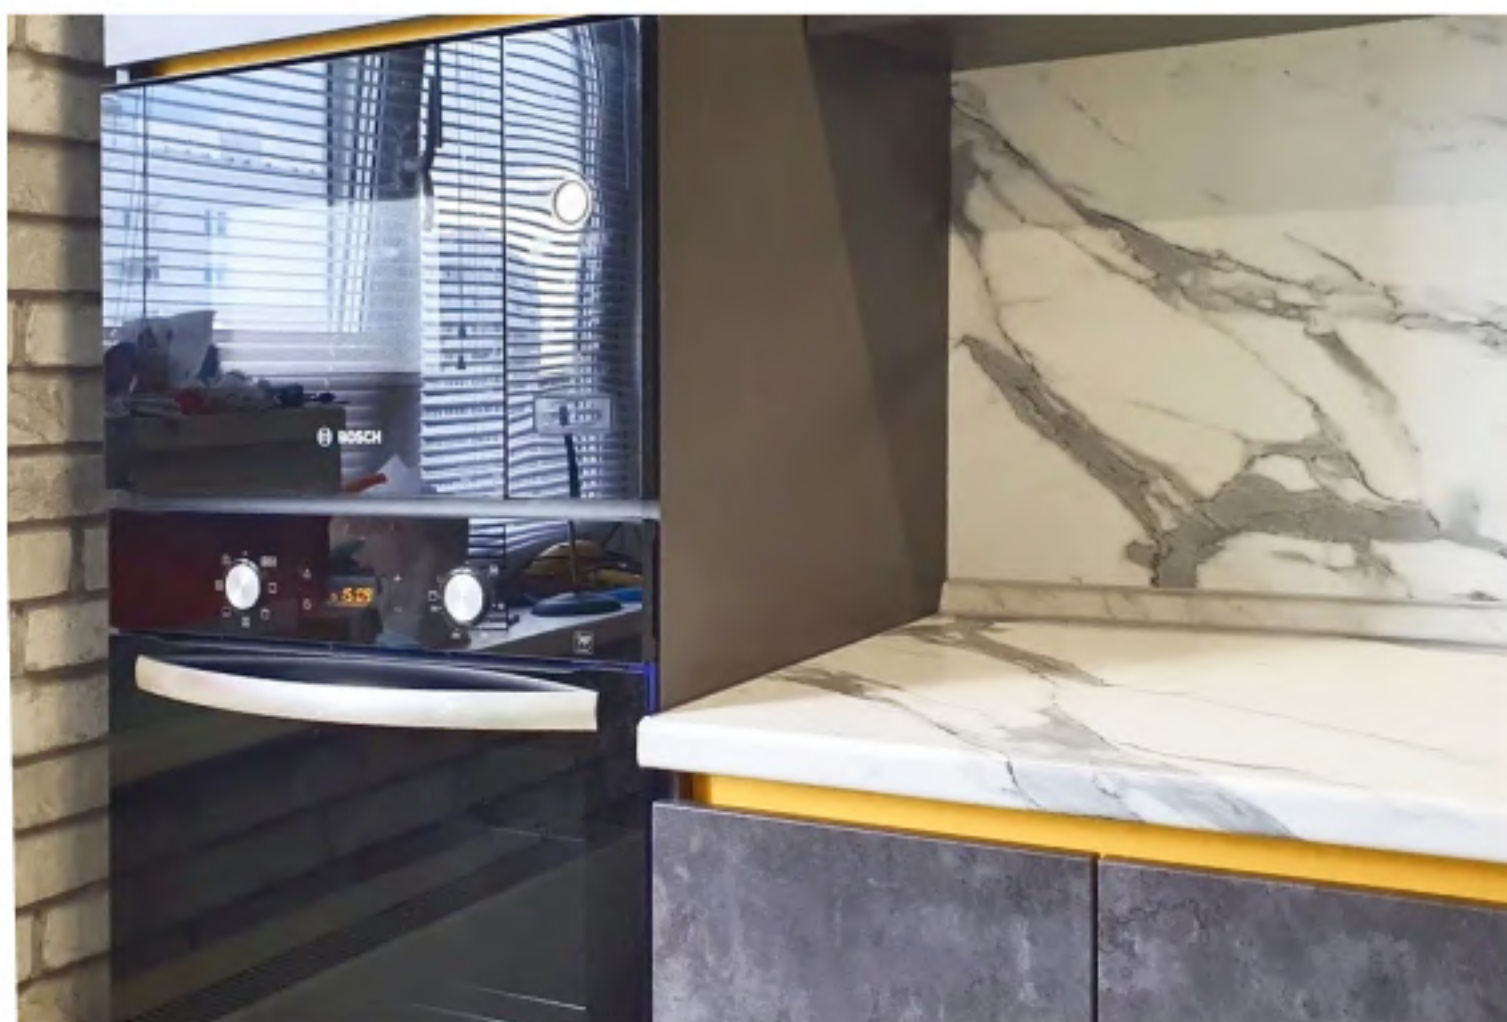

МОДЕЛЬ 536

Размеры ..... 3500 мм

Стандарт ..... от 350 000 руб

Рассчитайте стоимость модели
по вашим размерам в Whatsapp:

+7 996 265-47-66