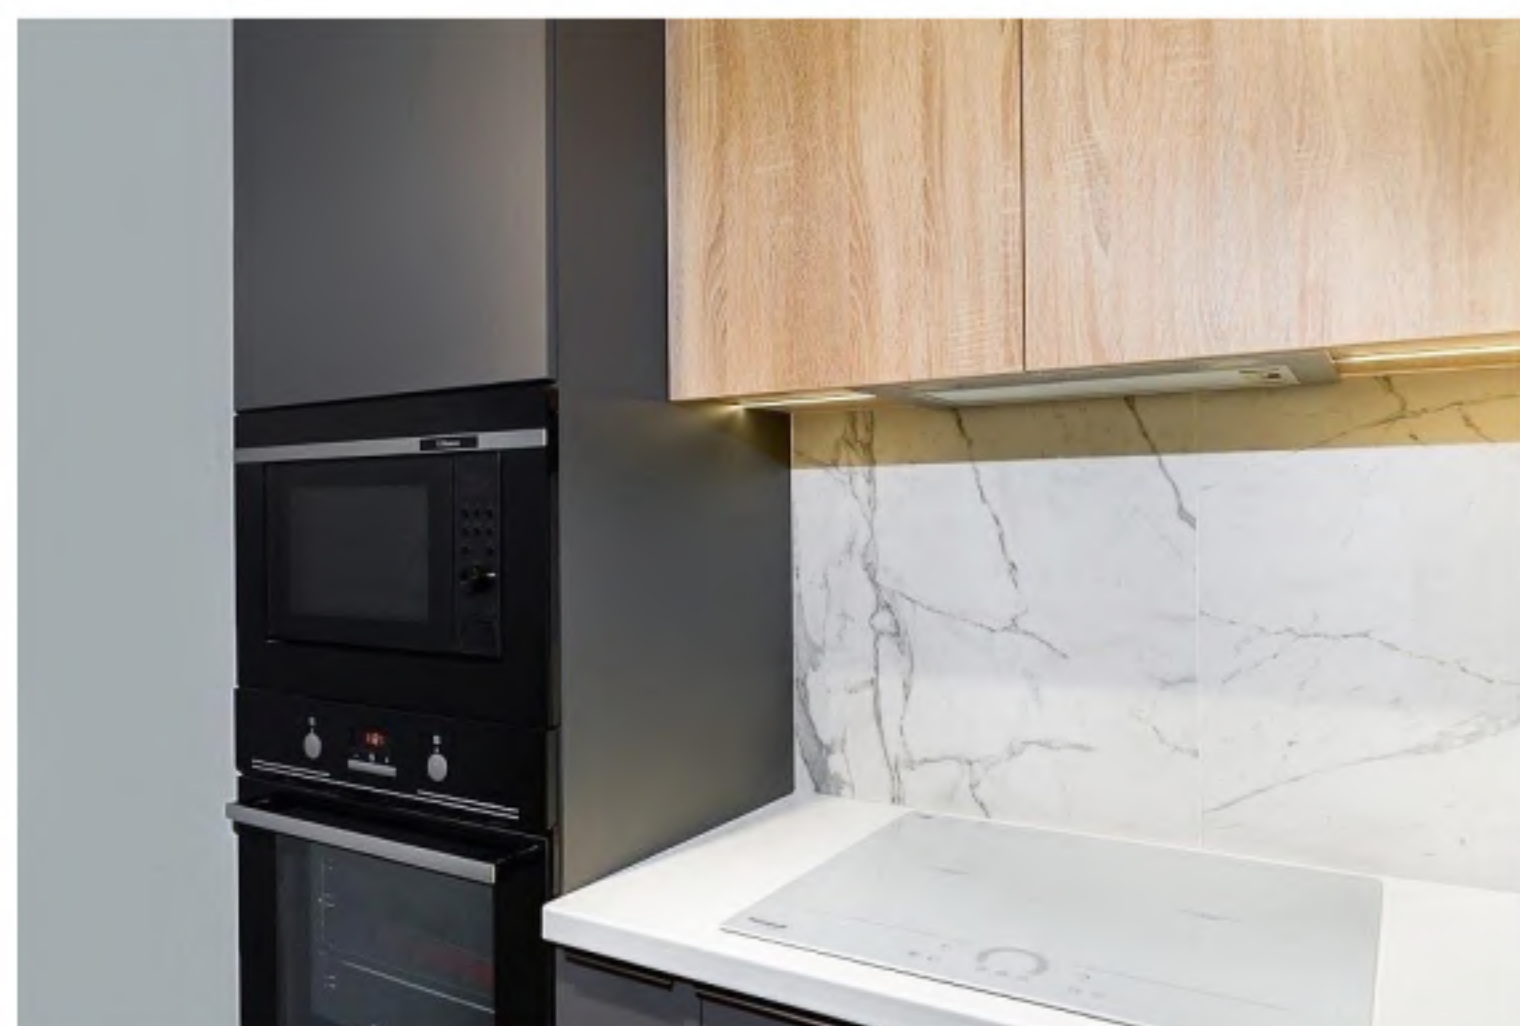

Рассчитайте стоимость модели
по вашим размерам в Whatsapp:

 +7 996 265-47-66

МОДЕЛЬ 728

Размеры 3050 x 1600 мм

Стандарт от 405 000 руб

Рассчитайте стоимость модели
по вашим размерам в Whatsapp:

 **+7 996 265-47-66**