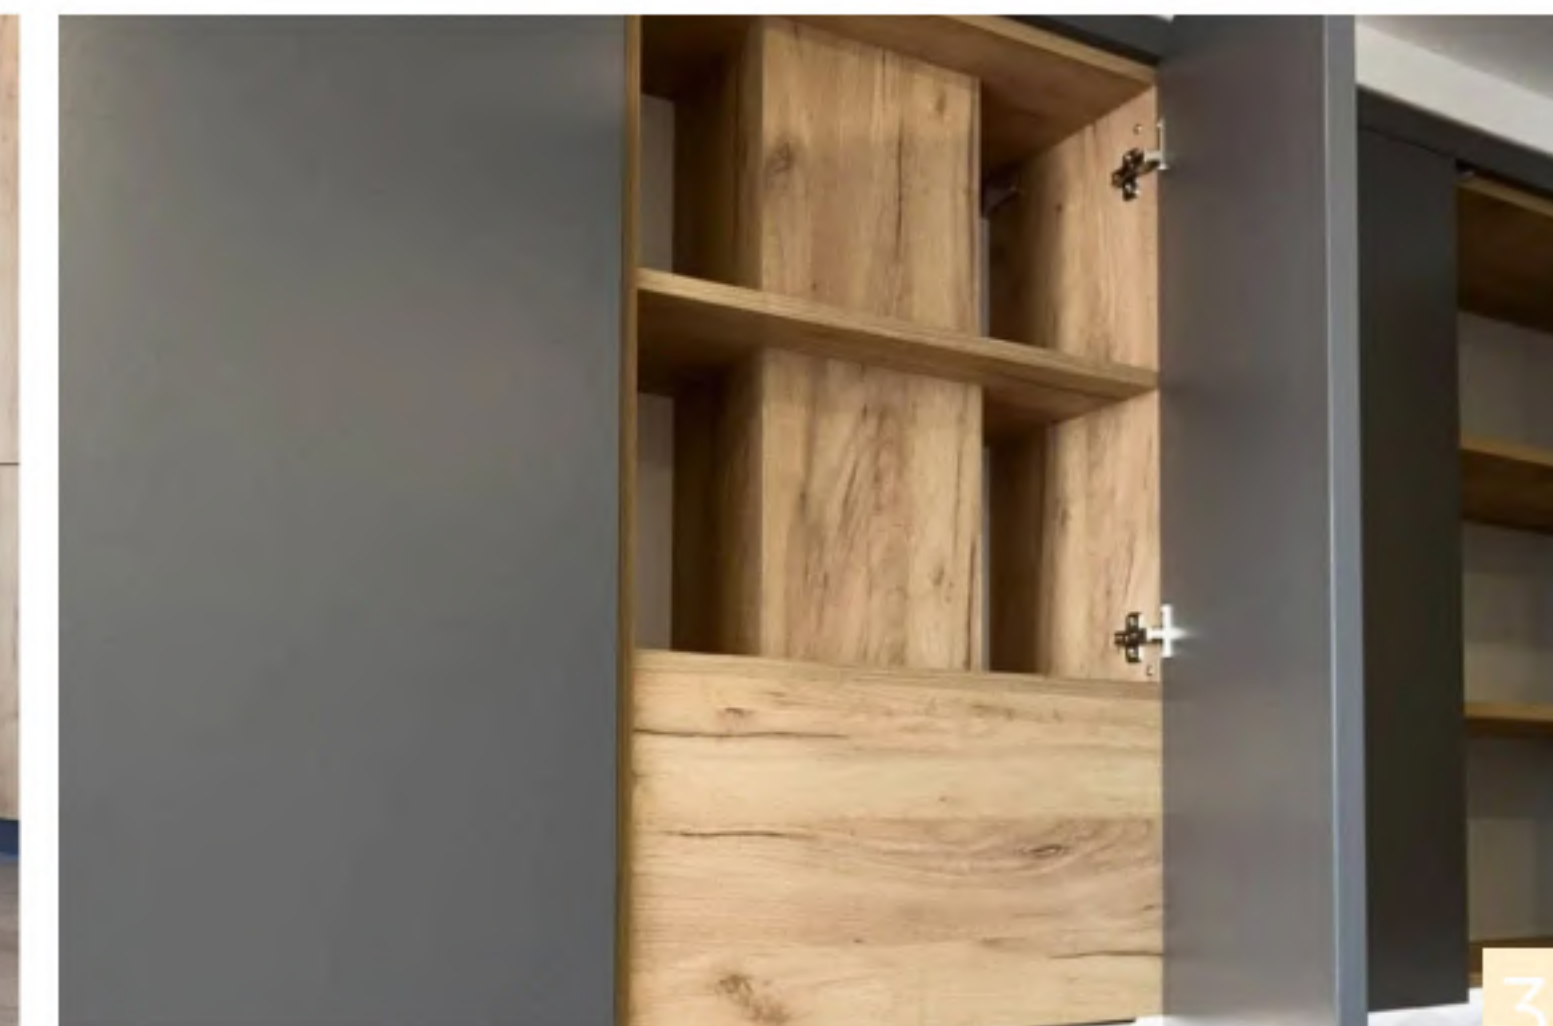

МОДЕЛЬ 671

Размеры ..... 2300 x 2000 мм

Стандарт ..... от 370 000 руб

Рассчитайте стоимость модели
по вашим размерам в Whatsapp:

+7 996 265-47-66